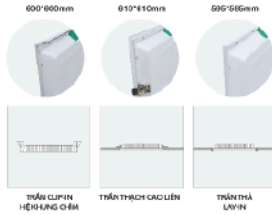

GHI CHÚ: Phụ kiện nối góc Tuýp Led T5: 1 Thùng (30 cái) tặng kèm 6 nối góc, giá bán lẻ 12.000Đ/chiếc.

Nối góc: 12.000Đ/chiếc

TRẮNG  
6500K

TRUNG TÍNH  
4000K

VÀNG  
3000K

**BẢO HÀNH  
3 NĂM**

**LED ĐÈN LED PANEL**