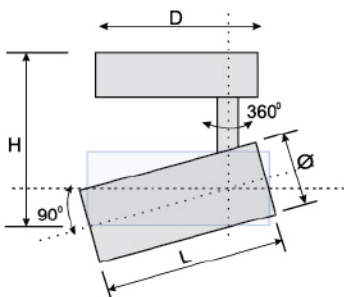

LED ĐÈN LED RỌI RAY

TRẮNG TRUNG TÍNH VÀNG

MÃ QL	MÃ NSX	CÔNG SUẤT (W)	QUANG THÔNG (LM)	MÀU SƠN	KÍCH THƯỚC(MM)	ĐÓNG GÓI (PCS)	GIÁ(VNĐ)
R-KS-10A-T	KS-TL010-02A	10W	900Lm	Trắng	Ø55 - L130 - D110 - H130	30	425.000
R-KS-20A-T	KS-TL020-02A	20W	1800Lm	Trắng	Ø63 - L140 - D110 - H140	30	585.000
R-KS-30A-T	KS-TL030-02A	30W	2700Lm	Trắng	Ø83 - L140 - D142 - H156	30	695.000
R-KS-10A-D	KS-TL010-02A	10W	900Lm	Đen	Ø55 - L130 - D110 - H130	30	425.000
R-KS-20A-D	KS-TL020-02A	20W	1800Lm	Đen	Ø63 - L140 - D110 - H140	30	585.000
R-KS-30A-D	KS-TL030-02A	30W	2700Lm	Đen	Ø83 - L140 - D142 - H156	30	695.000

TRẮNG
6500K

TRUNG TÍNH
4000K

VÀNG
3000K

**BẢO HÀNH
3 NĂM**